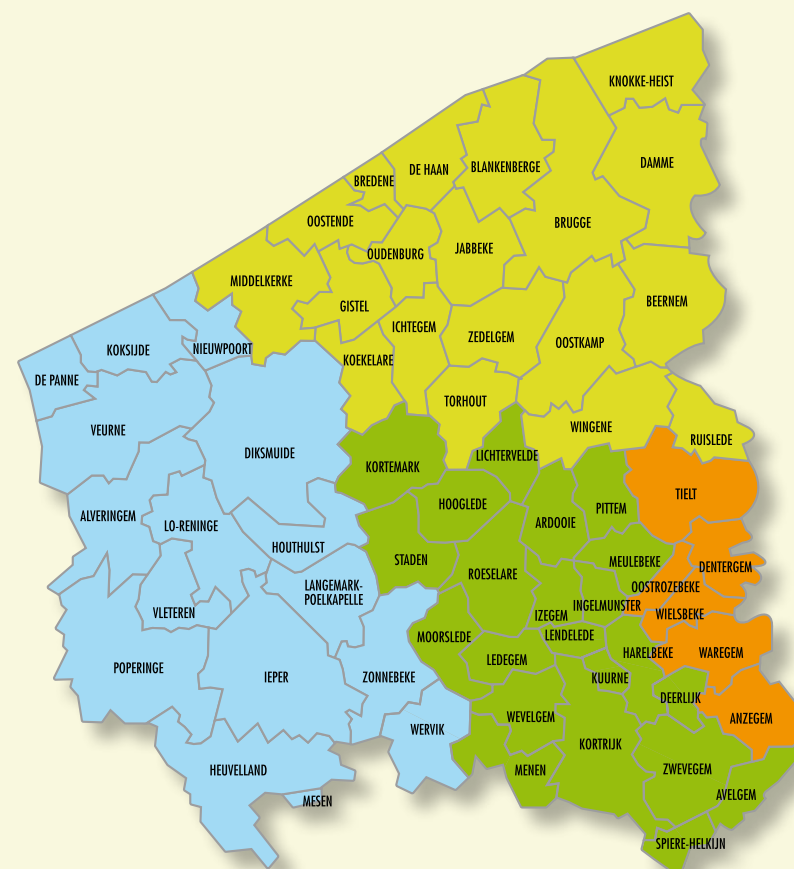

Torhoutsesteenweg 365B - 8200 Sint-Andries (Brugge) - F: 050 39 31 41

- *LIEVENS Pieter*: T: 050 40 69 23 - gsm: 0473 87 87 70
  pieter.lievens@syntravlaanderen.be
- *JONCKHEERE Paul*: T: 050 40 69 22 - gsm: 0497 59 34 24
  paul.jonckheere@syntravlaanderen.be
- *DE KETELAERE Luc*: gsm: 0496 87 27 77
  luc.deketelaere@syntravlaanderen.be

2 KANTOREN VEURNE - IEPEL:

St.-Idesbaldusstraat 2 - 8630 Veurne - F: 058 28 78 77

- *JEURISSEN Lia*: T: 058 28 78 78 - gsm: 0474 39 18 50
  lia.jeurissen@syntravlaanderen.be
- *DEHONDT Eric*: gsm: 0475 75 86 78
  eric.dehondt@syntravlaanderen.be

Fochlaan 28 - 8900 Ieper - F: 057 48 84 03

- *DEHONDT Eric*: T: 057 48 84 01 - gsm: 0475 75 86 78
  eric.dehondt@syntravlaanderen.be
- *JEURISSEN Lia*: gsm: 0474 39 18 50
  lia.jeurissen@syntravlaanderen.be

3 KANTOREN KORTRIJK - ROESELARE:

Doorniksesteenweg 220 - 8500 Kortrijk - F: 056 31 44 95

- *DAVIN Guy*: T: 056 22 98 52 - gsm: 0497 44 96 32
  guy.davin@syntravlaanderen.be
- *VERHEYE Toon*: gsm: 0497 59 33 39
  toon.verheye@syntravlaanderen.be
- *VANLERBERGHE Herman*: gsm: 0497 59 34 42
  herman.vanlerberghe@syntravlaanderen.be

Oostnieuwkerksesteenweg 111 - 8800 Roeselare - F: 051 22 98 15

- *VANLERBERGHE Herman*: T: 051 22 89 59 - gsm: 0497 59 34 42
  herman.vanlerberghe@syntravlaanderen.be
- *VERHEYE Toon*: T: 051 22 85 97 - gsm: 0497 59 33 39
  toon.verheye@syntravlaanderen.be
- *DAVIN Guy*: gsm: 0497 44 96 32
  guy.davin@syntravlaanderen.be

4 KANTOOR WAREGEM:

Pand 349 - 8790 Waregem - F: 056 62 04 70

- *DESANDER Erik*: T: 056 62 04 60
  erik.desander@syntravlaanderen.be