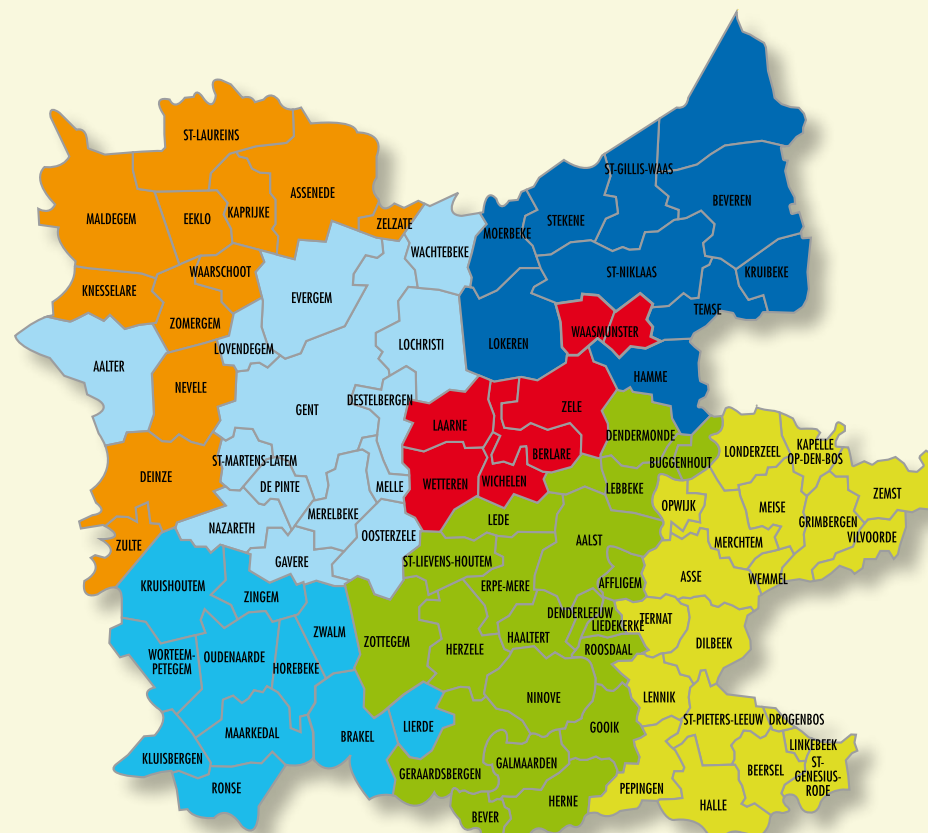

5 KANTOOR EEKLO - DEINZE:

Haagstraat 55 - 9930 Zomergem - T en F: 09 372 89 34

- *VAN VOOREN Jan*: gsm: 0478 47 90 29
jan.vanvooren@syntravlaanderen.be

6 KANTOOR OUDENAARDE - RONSE:

Rotterij 278 - 9600 Ronse - T en F: 055 20 63 83