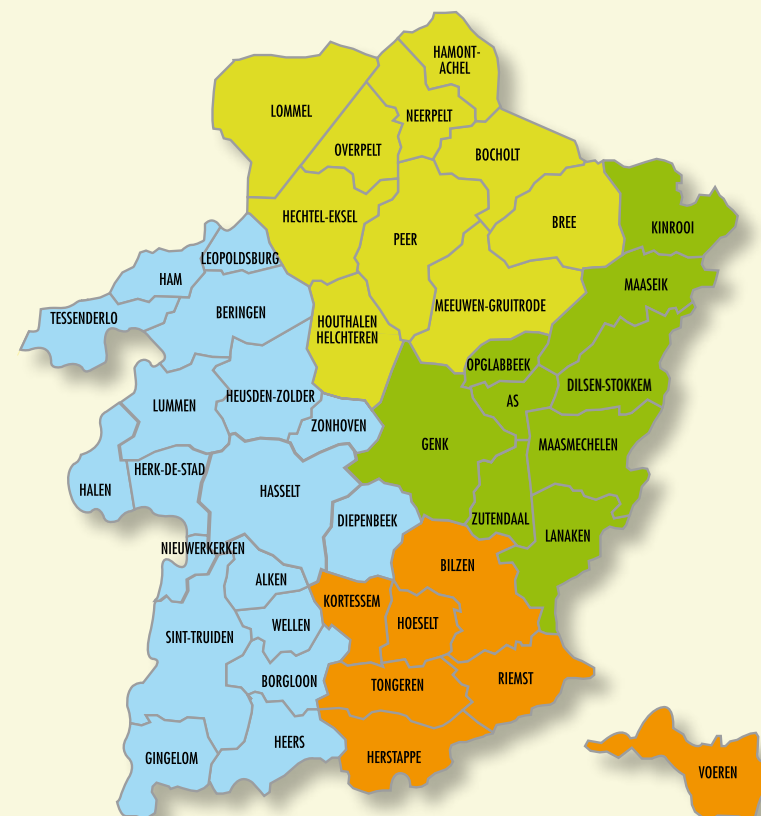

1 KANTOOR NEERPELT:

Hoekstraat 50 - 3910 Neerpelt - F: 011 51 52 14

- *JANSSEN Monique*: T: 011 51 52 13 - gsm: 0497 59 34 47
  monique.janssen@syntravlaanderen.be
- *HULS An*: T: 011 51 59 13 - gsm: 0497 59 34 46
  an.huls@syntravlaanderen.be

2 KANTOOR HASSELT:

Gouverneur Verwilghensingel 40 - 3500 Hasselt - F: 011 26 21 35

- *LAMMENS Etienne*: T: 011 26 29 60 - gsm: 0497 48 50 93
  etienne.lammens@syntravlaanderen.be
- *MEUWISSEN Tine*: T: 011 28 33 75 - gsm: 0497 59 33 33
  tine.meuwissen@syntravlaanderen.be
- *LUYTS Rob*: T: 011 26 12 05 - gsm: 0497 59 33 65
  rob.luyts@syntravlaanderen.be

3 KANTOOR GENK:

Kerkstraat 1 - 3600 Genk - F: 089 41 34 25

- *FRANSSEN Gert*: T: 089 41 10 56 - gsm: 0478 90 93 27
  gert.franssen@syntravlaanderen.be
- *LYSKAWA Freddy*: T: 089 56 11 94 - gsm: 0497 59 34 29
  freddy.lyskawa@syntravlaanderen.be
- *GERAERTS Rudi*: T: 089 41 26 77 - gsm: 0497 59 34 45
  rudi.geraerts@syntravlaanderen.be

4 KANTOOR TONGEREN:

Mantelstraat 18 - 3700 Tongeren - F: 012 67 00 85

- *BOX Eddie*: T: 012 67 00 84 - gsm: 0475 54 97 49
  eddie.box@syntravlaanderen.be